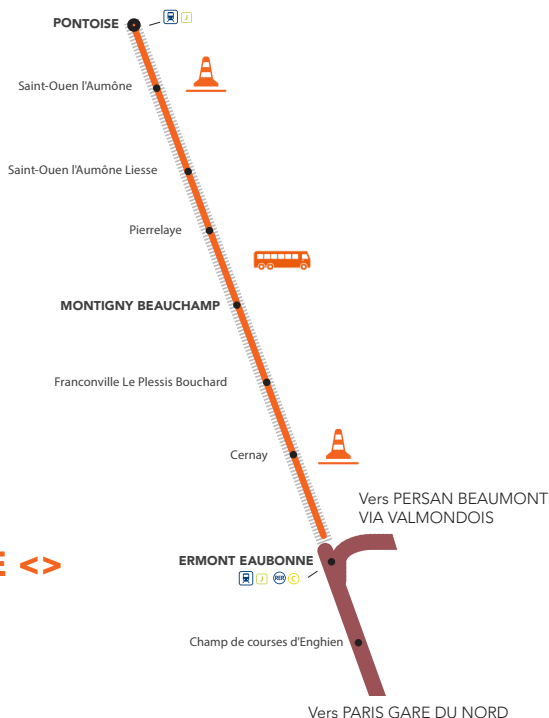

JUIN

lu	ma	me	je	ve	sa	di
					1	2
3	4	5	6	7	8	9
10	11	12	13	14	15	16
17	18	19	20	21	22	23
24	25	26	27	28	29	30

LIGNE H FERMÉE

À PARTIR DE 23H30

AUCUN TRAIN ENTRE

ERMONT EAUBONNE <> PONTOISE

Maintenance sur les voies dans le secteur de Saint-Ouen l'Aumône Liesse

BUS ENTRE ERMONT-EAUBONNE <> PONTOISE

PARIS NORD <> ERMONT EAUBONNE MONTIGNY BEAUCHAMP <> PONTOISE

du lundi 10 au vendredi 14 juin
du lundi 17 au jeudi 20 juin

Demier train direction
Pontoise à circuler
normalement